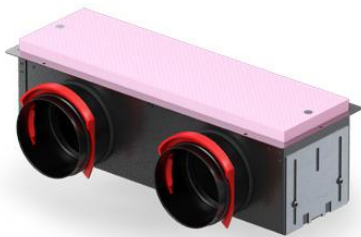

Um die Zehnder Lüftungsrohre ComfoTube 75 und 90 noch schneller und einfacher installieren zu können, bietet der Raumklimaspezialist Zehnder ab sofort für sein Luftverteilungssystem die effiziente Installationsneuheit RapidLock® (RLC) an. Hierfür wird der derzeitige Fixierschieber durch einen vorinstallierten Kunststoffclip ersetzt. Dieser ermöglicht ein einfaches und schnelles Ineinanderstecken der einzelnen Rohrabschnitte, auch bei 90° Drehungen. Diese clevere Konstruktion verhindert einerseits ein unbeabsichtigtes Lösen der Verbindung, erlaubt aber andererseits im Fall von Wartung oder Reinigung in der heruntergehängten Decke wiederum eine einfache Trennung der Einzelteile. Zugleich garantiert RapidLock eine absolut luftdichte Verbindung der Luftverteilung und verhindert dadurch ungewollte Leckagen.

Zehnder Luftverteilsysteme gibt es in der Ausführung mit Rund- oder mit Flachovalrohren oder auch in der Kombination beider Varianten – jeweils angepasst an die unterschiedlichen Anforderungen der jeweiligen Bausituation.

Bildlegenden:

Montageoptimierung Zehnder Luftverteilung dank neuer Verbindungstechnologie Zehnder RapidLock® -1-

Motiv 1:

Die neue Verbindungstechnologie RapidLock® (RLC) hilft Luftverteilsysteme noch leichter zu installieren. Hierfür wird der derzeitige Fixierschieber durch einen vorinstallierten Kunststoffclip ersetzt. Dieser ermöglicht ein einfaches und schnelles Ineinanderstecken der einzelnen Rohrabschnitte – auch bei 90° Drehungen.

Motiv 2:

Die clevere Konstruktion des Zehnder RapidLock verhindert einerseits ein unbeabsichtigtes Lösen der Verbindung, erlaubt aber andererseits im Fall von Wartung oder Reinigung in der heruntergehängten Decke wiederum eine einfache Trennung der Einzelteile.