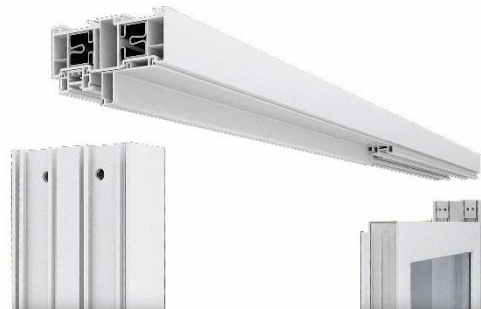

Bild 2:

Das Schnellmontage-Kit für Hebeschiebetüren vereinfacht vor allem die Montage auf der Baustelle. Der Rahmen wird in wenige Teile zerlegt angeliefert und kann einfach und schnell vor Ort montiert werden.